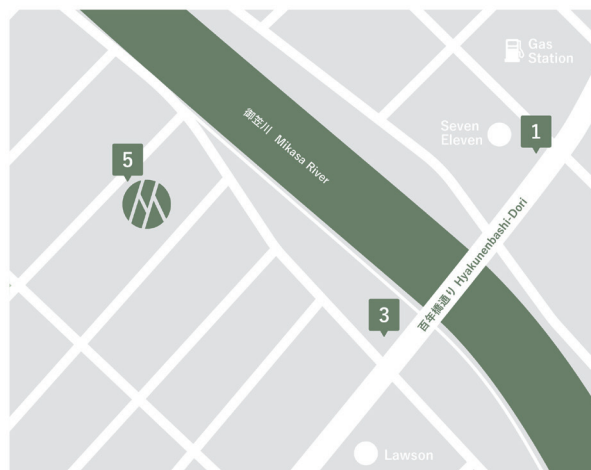

# ACCESS INFORMATION

**Address :** 3 Chome-6-11 Hakataekihigashi,  
Hakata Ward, Fukuoka, 812-0013

**TEL :** 81 92 292 8376

**E-mail :** info@montan.jp

**Check-in :** 15:00pm – 00:30am

**Check-out :** – 11:00am

## 由東比惠地鐵站前往飯店之路程（離福岡機場國內線只有一站）

1. 地下鐵空港線「東比惠站」下車前往一號出口
2. 出去會看到交叉點不用過馬路請過您後面的橋
3. 過了橋後，在您右邊會看到健身房 (Anytime Fitness) 請右轉
4. 直走約 150 公尺，在您左邊會看到 montan HAKATA 招牌
5. 後面門不會進去請繞到正門謝謝

## 由博多站前往飯店之路程

1. 前往博多站築紫口請穿過對面的大街
2. 過了大街，在您右邊看到全家 (Family Mart)
3. 過了紅綠燈往直走在您右邊會看到中比惠公園
4. 步行至地圖中④位置左轉，會看到 montan HAKATA 招牌

## Around montan HAKATA